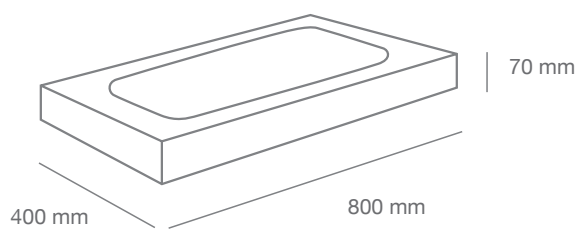

paleta

balení	obsah balení			hmotnost (kg)
	ks	bez spáry	se spárou	
obklad	2	0,58 m ²	-	9,90

paleta	počet balení	hmotnost brutto (kg)
obklad	45	470,50

PURE

PURE 1

montážní postup

- Před zahájením prací je nutné důkladně změřit prostory, spočítat plochu obkladu a zakoupit o 10% více veškerého obkladového materiálu včetně stavební chemie.
- Rozdíly v barvách obkladu jsou přirozeného charakteru dřeva. Obklady vybírejte současně z několika balení, aby se dosáhlo rovnoměrného rozložení barevného odstínu.
- Okolní teplota během lepení a 48 hodin po lepení by neměla být nižší než +5 °C a nad + 25 °C
- Obklady musí být před montáží skladovány 72 hodin, v místnosti kde budou instalovány.