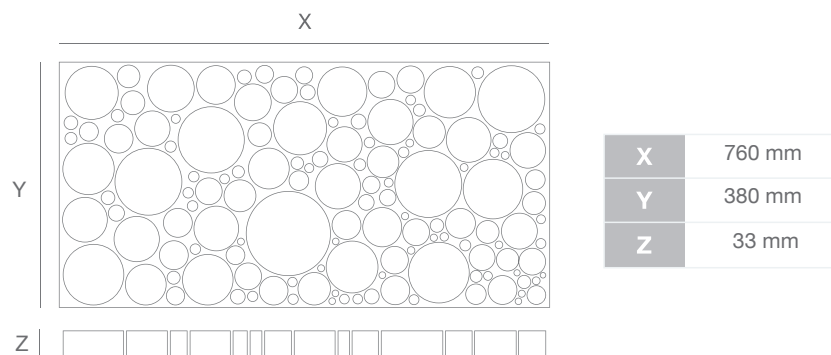

PURE

DŘEVĚNÝ OBKLAD

CERTIFIKÁT: FSC-C114919

WOOD®
COLLECTION

obklad

balení

paleta