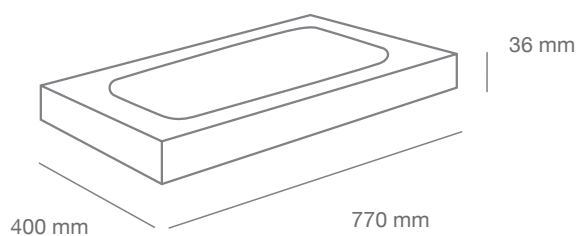

PIXEL

WOOD COLLECTION

PIXEL

DŘEVĚNÝ OBKLAD

CERTIFIKÁT: FSC-C114919

WOOD[®]
COLLECTION

obklad

balení

paleta

balení	obsah balení			hmotnost (kg)
	ks	bez spáry	se spárou	
obklad	2	0,5776 m ²	-	4,50

paleta	počet balení	hmotnost brutto (kg)
obklad	60	295,00

PIXEL

5 907762 300841

PIXEL 1

montážní postup

- Před zahájením prací je nutné důkladně změřit prostory, spočítat plochu obkladu a zakoupit o 10% více veškerého obkladového materiálu včetně stavební chemie.
- Rozdíli v barvách obkladu jsou přirozeného charakteru dřeva. Obklady vybírejte současně z několika balení, aby se dosáhlo rovnoměrného rozložení barevného odstínu.
- Okolní teplota během lepení a 48 hodin po lepení by neměla být nižší než +5 °C a nad + 25 °C
- Obklady musí být před montáží skladovány 72 hodin, v místnosti kde budou instalovány.