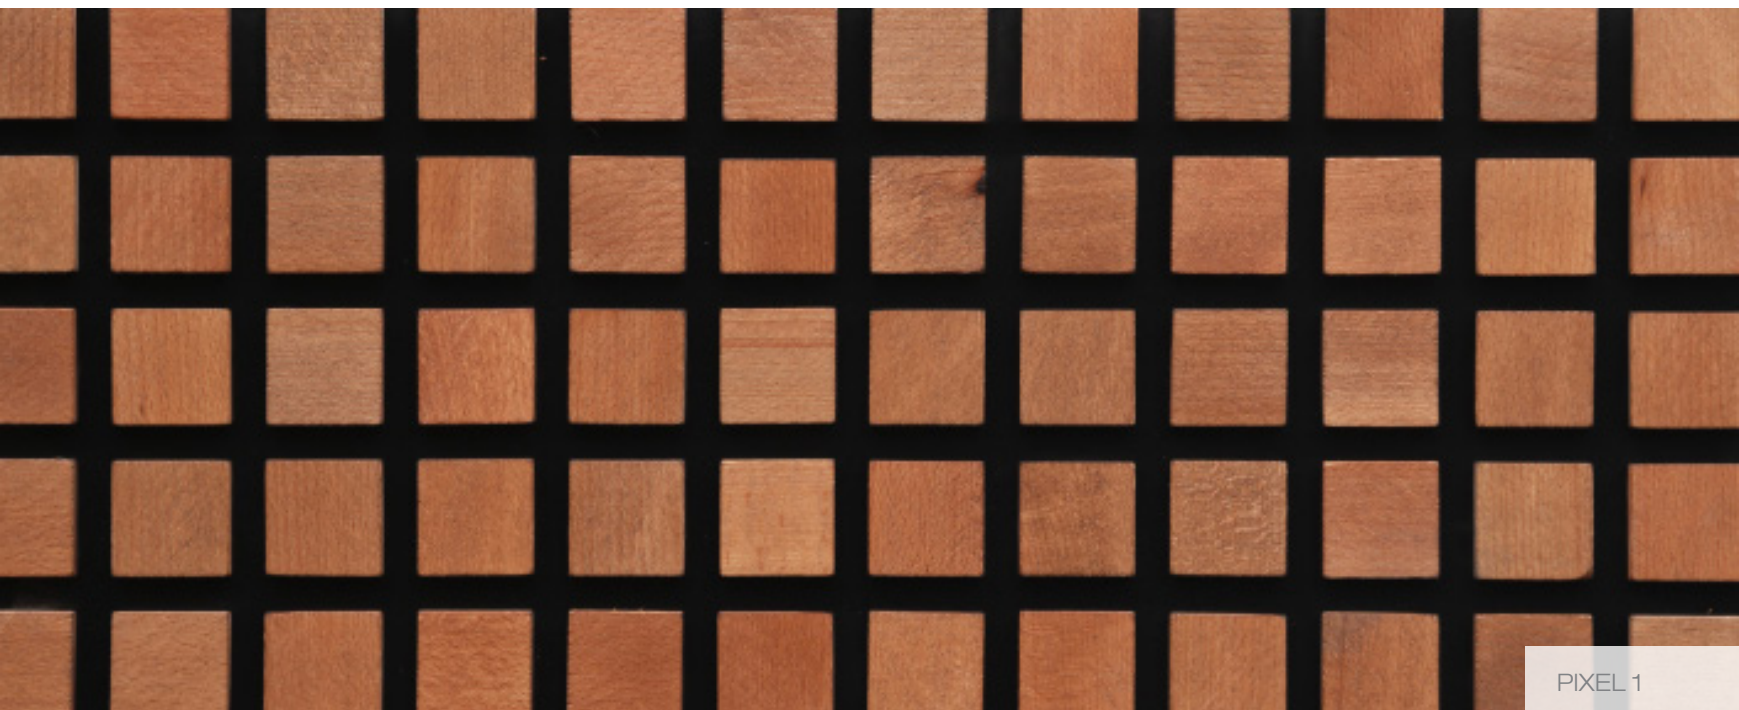

PIXEL 1

montážní postup

- Před zahájením prací je nutné důkladně změřit prostory, spočítat plochu obkladu a zakoupit o 10% více veškerého obkladového materiálu včetně stavební chemie.
- Rozdíli v barvách obkladu jsou přirozeného charakteru dřeva. Obklady vybírejte současně z několika balení, aby se dosáhlo rovnoměrného rozložení barevného odstínu.
- Okolní teplota během lepení a 48 hodin po lepení by neměla být nižší než +5 °C a nad + 25 °C
- Obklady musí být před montáží skladovány 72 hodin, v místnosti kde budou instalovány.

Firma STEGU® nenese odpovědnost za nesprávnou montáž obkladu na stěnu. Reklamace rozměrů a barevnosti obkladů po provedení montáže nebudou uznány.