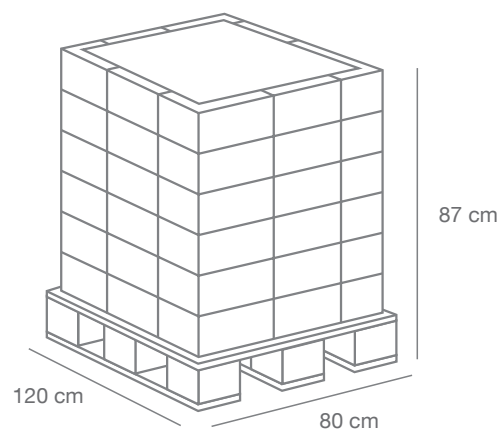

paleta

balení	obsah balení			hmotnost (kg)
	ks	bez spáry	se spárou	
obklad	2	0,5776 m ²	-	4,50

paleta	počet balení	hmotnost brutto (kg)
obklad	60	295,00

PIXEL

5 907762 300841

PIXEL 1

montážní postup

- Před zahájením prací je nutné důkladně změřit prostory, spočítat plochu obkladu a zakoupit o 10% více veškerého obkladového materiálu včetně stavební chemie.
- Rozdíli v barvách obkladu jsou přirozeného charakteru dřeva. Obklady vybírejte současně z několika balení, aby se dosáhlo rovnoměrného rozložení barevného odstínu.
- Okolní teplota během lepení a 48 hodin po lepení by neměla být nižší než +5 °C a nad + 25 °C
- Obklady musí být před montáží skladovány 72 hodin, v místnosti kde budou instalovány.