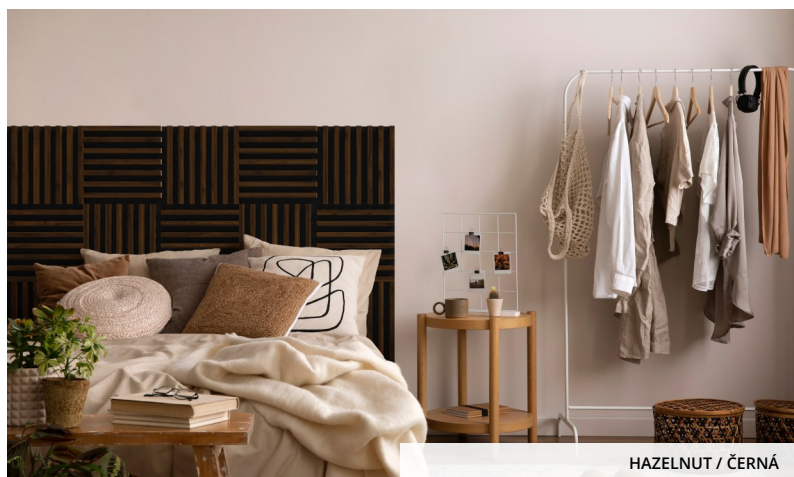

LINEA MINI

DOPORUČENÁ STAVEBNÍ CHEMIE

lepidlo

MAMUT GLUE HIGH TACK