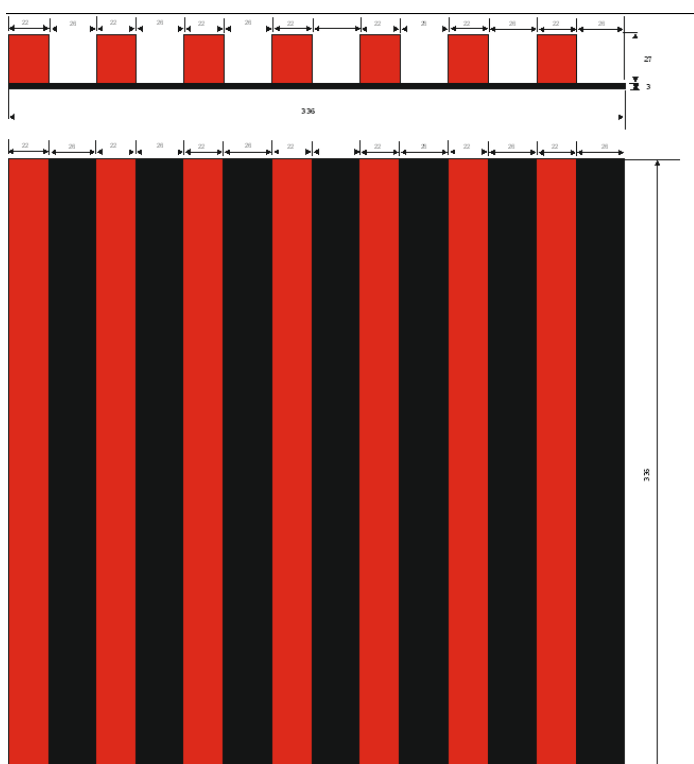

LINEA MINI

DŘEVĚNÁ LAMELA

Certifikace FSC

C 114919

Materiál

lamela: MDF + papírová fólie, podklad: HDF

LINEA MINI
HAZELNUT / ČERNÁ

LINEA MINI
URBAN / ČERNÁ

typ	kód	ean	typ	kód	ean
panel	ST-WC-LINM-HB-1	5907762315128	panel	ST-WC-LINM-UB-1	5907762315135

DETAIL LINEA MINI	délka	šířka	hloubka
Rozměr	336 mm	336 mm	30 mm

BALENÍ LINEA MINI	
Rozměr balení (délka x šířka x výška)	690 x 350 x 150 mm
Počet ks v balení	10 ks
Počet m ² v balení	1,12 m ²
Hmotnost balení	14,80 kg
Hmotnost m ²	~ 13 kg
Počet balení na vrstvě palety	8 balení
Počet balení na paletě	24 balení
Výška palety (1200x800 mm)	1,35 m
Hmotnost palety	381 kg